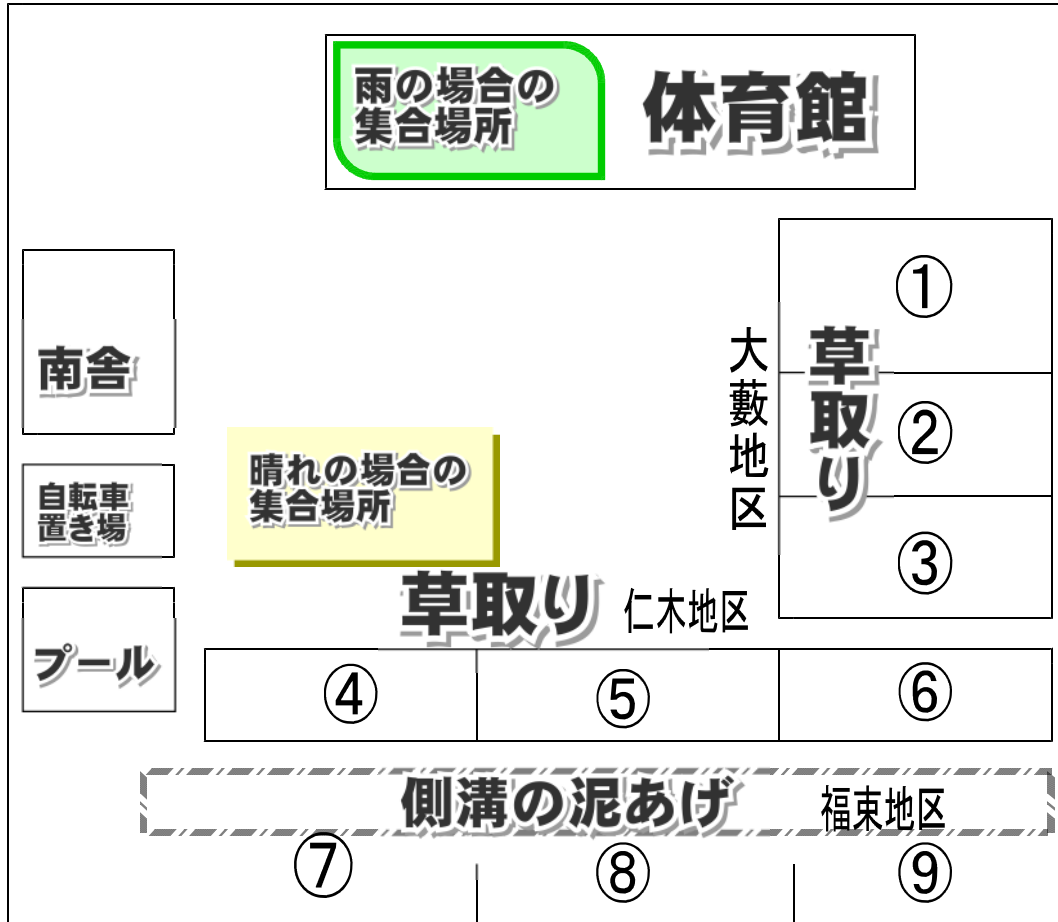

訂正版

先日配布しました**親子奉仕作業の役割分担**に訂正があります。今一度ご自分の地区の場所を御確認ください。
7/1

<晴れの場合>

- ①西の寺、河原八島、西大藪、本通り、住宅、東大藪 (41人)
- ②榆俣、榆俣新田、十連坊、西条 (32人)
- ③上大樽、五反郷、五反郷新田、西之川 (41人)
- ④西屋敷、北屋敷、中屋敷、上中郷、中中郷、新中郷、新生中郷、東中郷、西中郷、下中郷、南中郷 (31人)
- ⑤東藻池、西藻池、大吉1田、西海松、柿内、本郷 (32人)
- ⑥海松上、海松中、大池、海松下、いぶき、協和、海松東、下新田、中新田、下大樽上、下大樽中、下大樽下 (32人)
- ⑦本戸、中郷上、中郷下、里東、里西 (29人)
- ⑧福束第一、福束第二、福束第三、福束第四、福束川西、塩喰川東、塩喰川西 (36人)
- ⑨南波上、南波下 (14人)

<雨の場合>

各クラスの生活班 (1~3班) の親子・・・それぞれ自分の教室及び廊下の窓ふき。
(4~6班) の親子・・・次の特別教室及び廊下の窓ふき。

- | | | |
|---|-------------------------------------|-------------------------------------|
| 1-1 (美術室)
1-2 (多目的ホール)
1-3 (第2理科室)
1-4 (第1理科室) | 2-1 (音楽室)
2-2 (会議室)
2-3 (図書室) | 3-1 (木工室)
3-2 (被服室)
3-3 (調理室) |
|---|-------------------------------------|-------------------------------------|
- ★いぶき学級 (3-3の1班) ・ひびき学級 (3-2の1班) ・めぶき学級 (1-1の1班) でお願ひします。