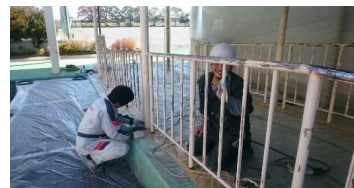

輪之内中学校PTA奉仕活動（平成28年11月12・13日）

作業場所：輪之内中学校 南舎 生徒昇降口 北側

作業中です

作業前

完成

錆の除去

ペンキ塗り

みんなで頑
張ります！