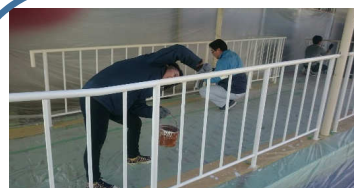

輪之内中学校PTA奉仕活動（平成28年11月12・13日）

作業場所：輪之内中学校 南舎 生徒昇降口 北側

作業中です

作業前

完成

錆の除去

ペンキ塗り

みんなで頑
張ります！