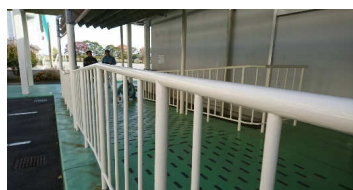

輪之内中学校PTA奉仕活動（平成28年11月12・13日）

作業場所：輪之内中学校 南舎 生徒昇降口 北側

作業中です

作業前

完成

錆の除去

ペンキ塗り

みんなで頑
張ります！