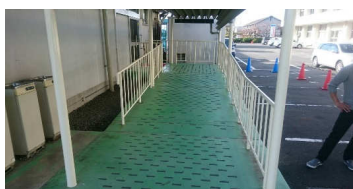

輪之内中学校PTA奉仕活動（平成28年11月12・13日）

作業場所：輪之内中学校 南舎 生徒昇降口 北側

作業中です

作業前

完成

錆の除去

ペンキ塗り

みんなで頑
張ります！