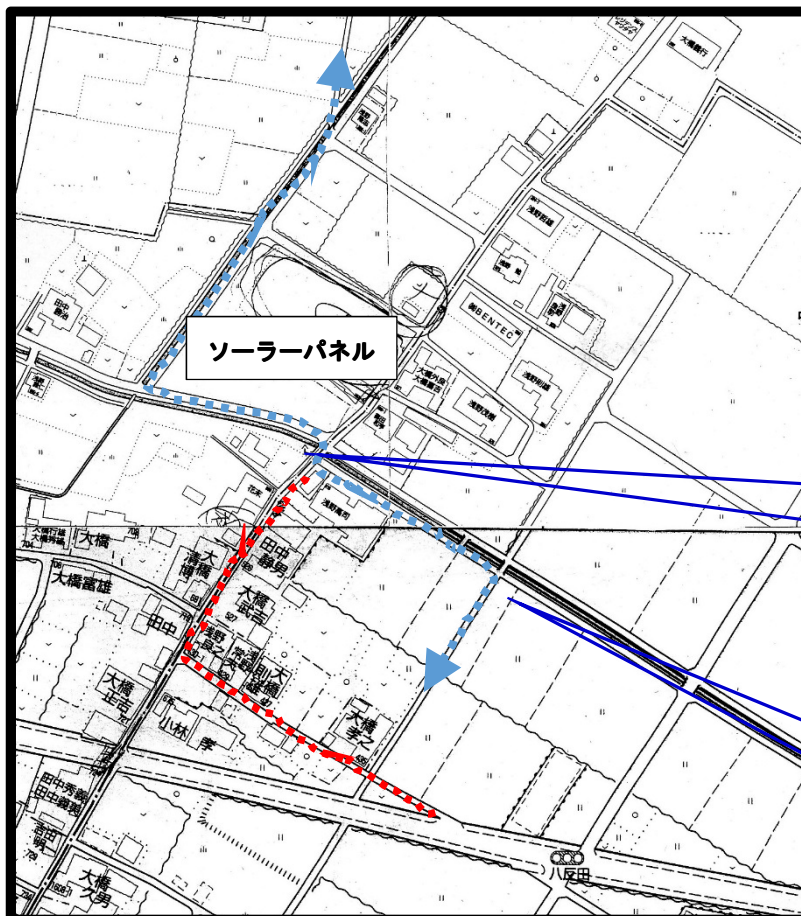

平成29年7月5日

保護者様

輪之内町立輪之内中学校
校長 香田 静夫

通学路変更に伴う安全な登下校について

向暑の候、保護者の皆様には、平素より本校の教育活動に御理解と御協力を賜り、厚く御礼申し上げます。

さて、6月下旬より中郷地区の通学路において不審な男性から、登校途中の生徒が声をかけられるなどの被害が連続して発生しています。

つきましては、登下校に係る安全確保のため、現行の通学路の一部を変更し、学校において事前指導を行いました。各家庭においても御確認いただき、十分注意して登下校するよう指導願います。

記

○通学路の変更について

<変更場所>・中郷地区道路（ソーラーパネル南100m付近）※下に掲載の平面図を参照

<期間> 平成29年7月4日（火）～

[注意事項]

- ・民家を通り抜ける路上（赤点線）では、見通しのよい道（青点線）を通行すること。

登校時は、ここで左折し、水路沿いを東に向かう。

登校時は、ここで右折し、八反田の点滅信号に向かう。