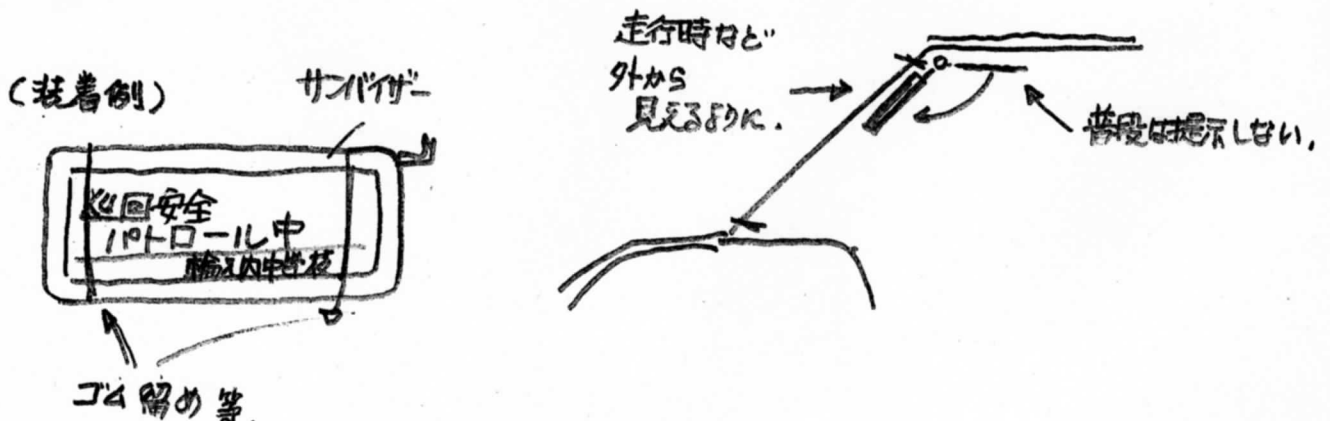

## パトロールに関する「巡回車両用ふだ」の表示について（お願い）

輪之内中学校 PTA 会長 大洞 英和  
輪之内中学校長 香田 静夫

6月以降、輪之内中学校区において不審者事案が発生しており、このことについて、生徒への注意喚起とともに、PTA安全・校外委員等による見守り指導をお願いしているところです。

この度、本校PTAでは、保護者の皆様にも見守り指導をアピールするための車載用表示を作成いたしました。

### 記

- 1 掲示場所 ・車内「サンバイザー」の内側等に、巡回車両用ふだを「クリップ」「ゴムひも（髪留め用等）」を用いて留めます。
- 2 提示方法

- 3 その他 ・校区内を自家用車で走行する際に、サンバイザーを降ろし、車外から見えるように表示します。  
・「巡回車両用ふだ」は、PTA会員あたり1枚を配布します。複数枚の配布を御希望される場合は、お子様を通じて輪之内中学校（竹中）まで、必要枚数を御連絡ください。